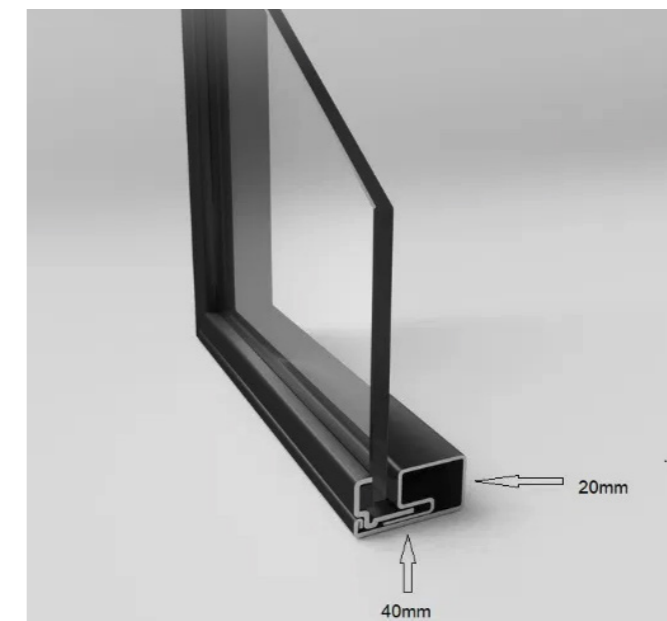

Sprossen
20 mm x 5 mm