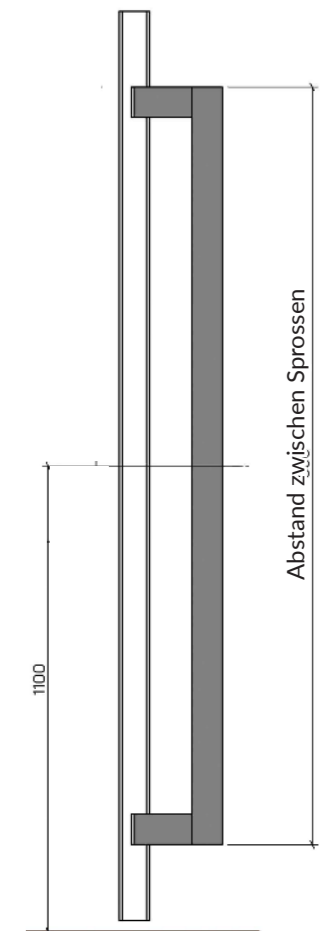

DOPPELTÜR

EINZELTÜR MIT SEITENTEIL

EINZELTÜR MIT SEITENTEIL

EINZELTÜR

PIVOTTÜR

SCHIEBETÜREN

FALTTÜREN

DOPPELTÜR MIT SEITENTEILEN

TÜRGRIFF

Standard 20 cm

Premium 30 cm

Maxi

PROFIL CLASSIC

ab 599 €/m²

- ✓ Pulverbeschichtet |
Jede Farbe aus der RAL-Palette
- ✓ Magnetverschluss
- ✓ VSG 6 mm Sicherheitsglas
- ✓ Türrahmendichtung

Mit Schrauben befestigt

Ohne Schrauben befestigt

Sprossen
20 mm x 5 mm

Profil
20 mm x 40 mm

floft

www.floft.de
Showroom Hamburg
Fett Str. 7a
floft UG.
+49 155 101 735 94

www.floft.no
Showroom Oslo
Stensgata 22
floft AS
+47 925 67 727