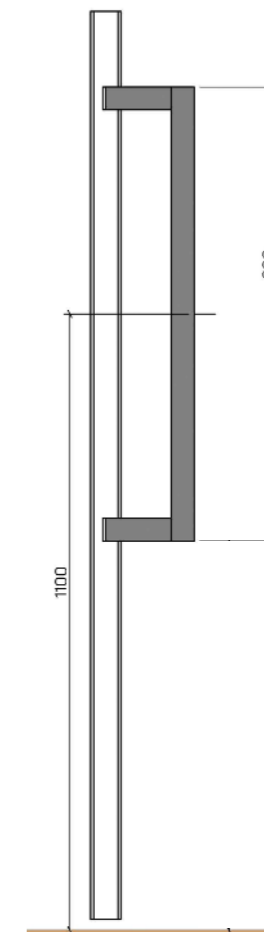

DOPPELTÜR

EINZELTÜR MIT SEITENTEIL

EINZELTÜR MIT SEITENTEIL

EINZELTÜR

PIVOTTÜR

SCHIEBETÜREN

FALTTÜREN

DOPPELTÜR MIT SEITENTEILEN

EINZELTÜR

DOPPELTÜR

Einzelür

Doppeltür

Schiebetüren

Schiebetüren

Falttüren

Falttüren

TÜRGRIFF

Standard 20 cm

Premium 30 cm

Maxi

PROFIL CLASSIC

ab 599 €/m²

- ✓ Pulverbeschichtet |
Jede Farbe aus der RAL-Palette
- ✓ Magnetverschluss
- ✓ VSG 6 mm Sicherheitsglas
- ✓ Türrahmendichtung

Mit Schrauben befestigt

Ohne Schrauben befestigt

Sprossen
20 mm x 5 mm

Profil
20 mm x 40 mm

floft

www.floft.de
Showroom Hamburg
Fett Str. 7a
floft UG.
+49 155 101 735 94

www.floft.no
Showroom Oslo
Stensgata 22
floft AS
+47 925 67 727