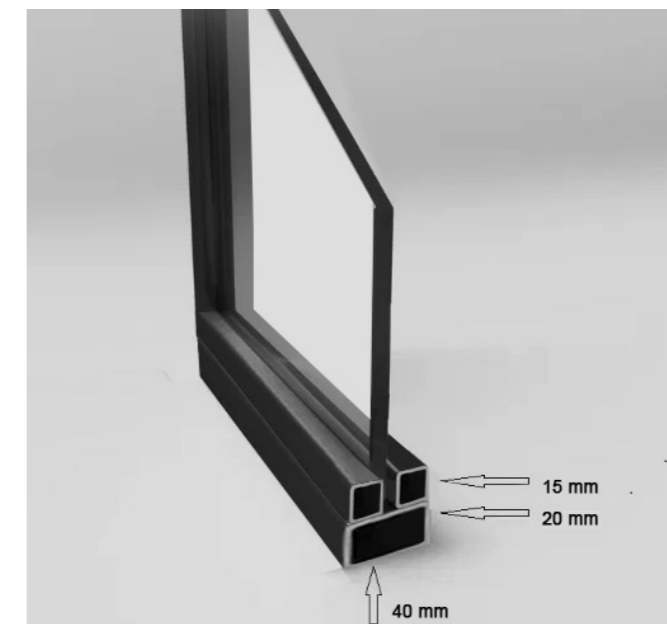

TÜRGRIFF

Standard 20 cm

Premium 30 cm

Maxi

PROFIL CLASSIC

ab 599 €/m²

- ✓ Pulverbeschichtet |
Jede Farbe aus der RAL-Palette
- ✓ Magnetverschluss
- ✓ VSG 6 mm Sicherheitsglas
- ✓ Türrahmendichtung

Mit Schrauben befestigt

Sprossen
15 mm x 15 mm

Profil
35 mm x 40 mm

PROFIL PRESTIGE

ab 669 €/m²

- ✓ Pulverbeschichtet |
Jede Farbe aus der RAL-Palette
- ✓ Magnetverschluss
- ✓ VSG || ESG 6 mm Sicherheitsglas
- ✓ Türrahmendichtung