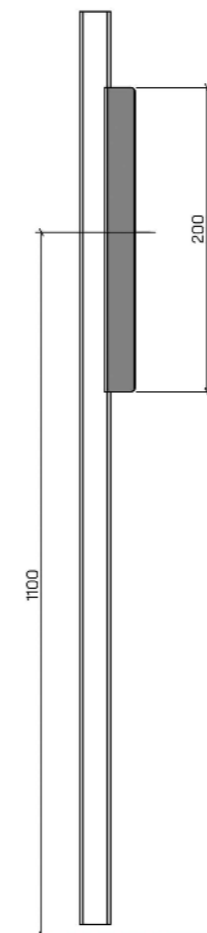

OBERFLÄCHENBESCHICHTUNG

TÜRDRÜCKER

TÜRGRIFF