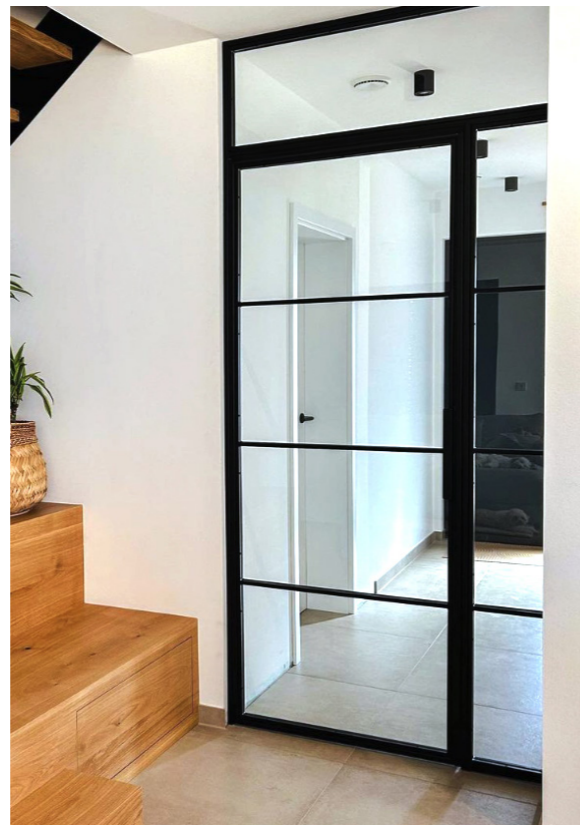

Zugleich vermeidet man das Gefühl klaustrophobischer Enge einer Besenkammer. Man spart Energie und die Glastür zeigt einladend das Innere des gemütlichen Hauses.