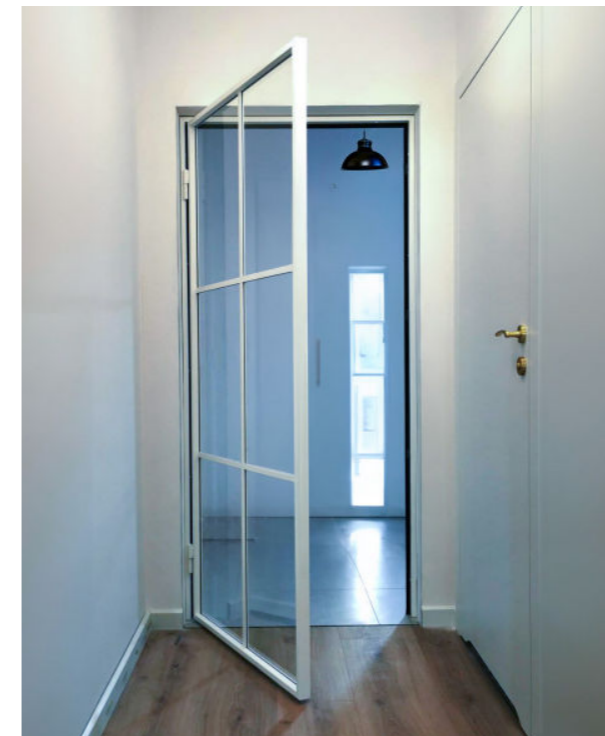

LIEBLINGSFARBEN