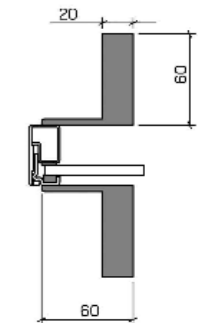

TÜRGRIFF

Standard 20 cm

Premium 30 cm

Maxi

PROFIL CLASSIC

ab 599 €/m²

- ✓ Pulverbeschichtet |
Jede Farbe aus der RAL-Palette
- ✓ Magnetverschluss
- ✓ VSG 6 mm Sicherheitsglas
- ✓ Türrahmendichtung

Mit Schrauben befestigt