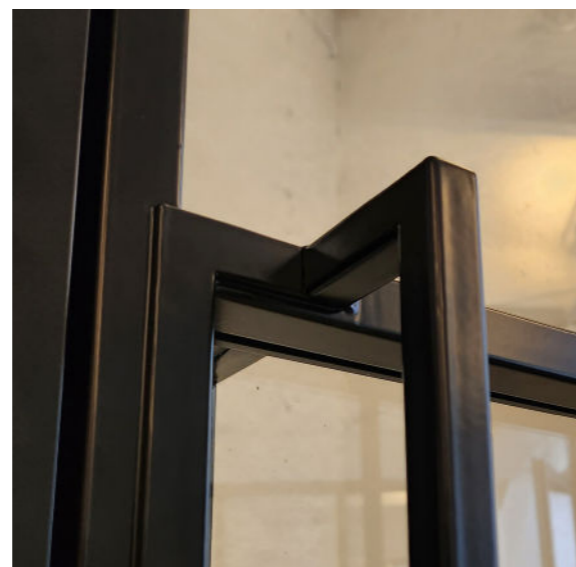

TÜRGRIFF

Standard 20 cm

Premium 30 cm

Maxi

PROFIL CLASSIC

ab 599 €/m²

- ✓ Pulverbeschichtet |
Jede Farbe aus der RAL-Palette
- ✓ Magnetverschluss
- ✓ VSG 6 mm Sicherheitsglas
- ✓ Türrahmendichtung

Mit Schrauben befestigt