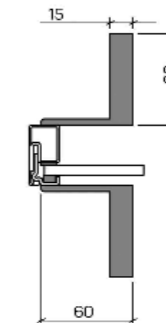

TÜRGRIFF

Standard 20 cm

Premium 30 cm

Maxi

PROFIL CLASSIC

ab 599 €/m²

- ✓ Pulverbeschichtet |
Jede Farbe aus der RAL-Palette
- ✓ Magnetverschluss
- ✓ VSG 6 mm Sicherheitsglas
- ✓ Türrahmendichtung

Mit Schrauben befestigt