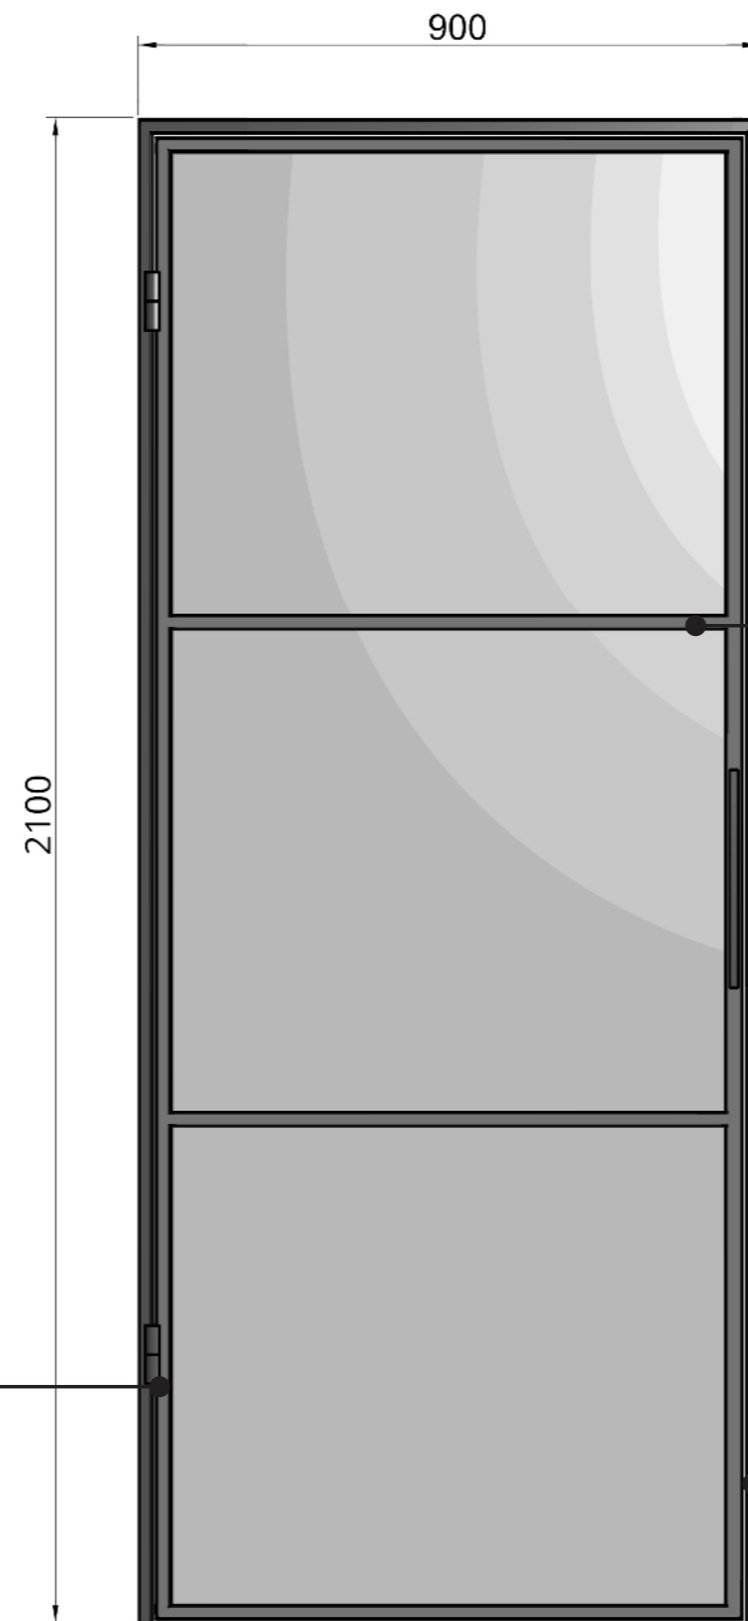

PROFIL PRESTIGE

ab 669 €/m²

- ✓ Pulverbeschichtet |
  Jede Farbe aus der RAL-Palette
- ✓ Magnetverschluss
- ✓ VSG || ESG 6 mm Sicherheitsglas
- ✓ Türrahmendichtung

Ohne Schrauben befestigt

Sprossen
20 mm x 5 mm

Profil
20 mm x 40 mm