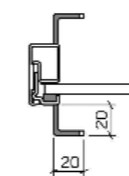

TÜRGRIFF

Standard 20 cm

Premium 30 cm

Maxi

PROFIL CLASSIC

ab 599 €/m²

- ✓ Pulverbeschichtet |
Jede Farbe aus der RAL-Palette
- ✓ Magnetverschluss
- ✓ VSG 6 mm Sicherheitsglas
- ✓ Türrahmendichtung

Mit Schrauben befestigt