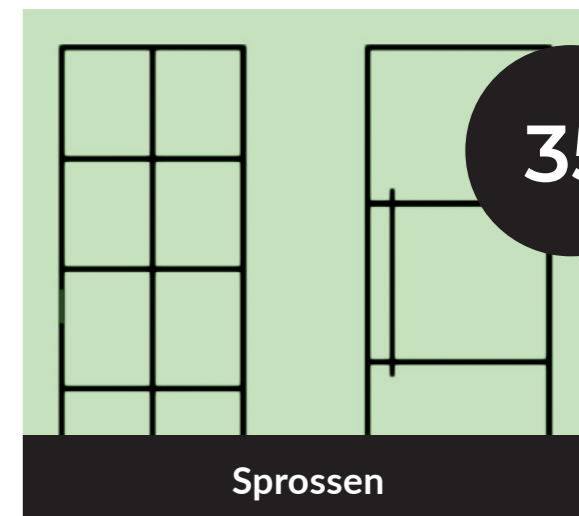

35

Sprossen